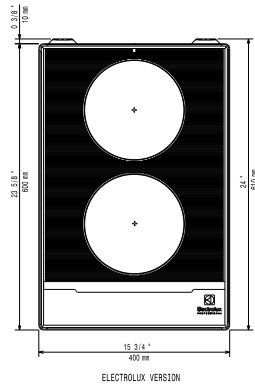

Topp

Elektricitet

Spänning:	600879 (EIHAEEMCS)	220-240 V/1N ph/50-60 Hz
Effekt på främre zon:		3.5 kW
Effekt på bakre zon:		3.5 kW
Stickkontakt typ:		CE-SCHUKO
Minsta amperebehov:		16A

Viktig information

Yttermått, bredd	400 mm
Yttermått, djup	600 mm
Yttermått, höjd	152 mm
Nettovikt:	19.5 kg

EI = Elektrisk anslutning
EO = Eluttag