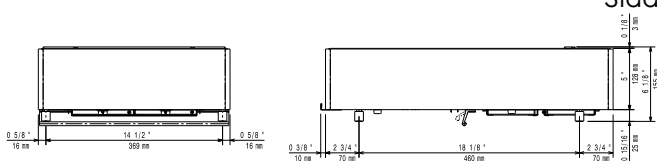

### Viktig information

Yttermått, bredd	400 mm
Yttermått, djup	600 mm
Yttermått, höjd	152 mm
Nettovikt:	19.5 kg

Sida

EI = Elektrisk anslutning  
EO = Eluttag

Other